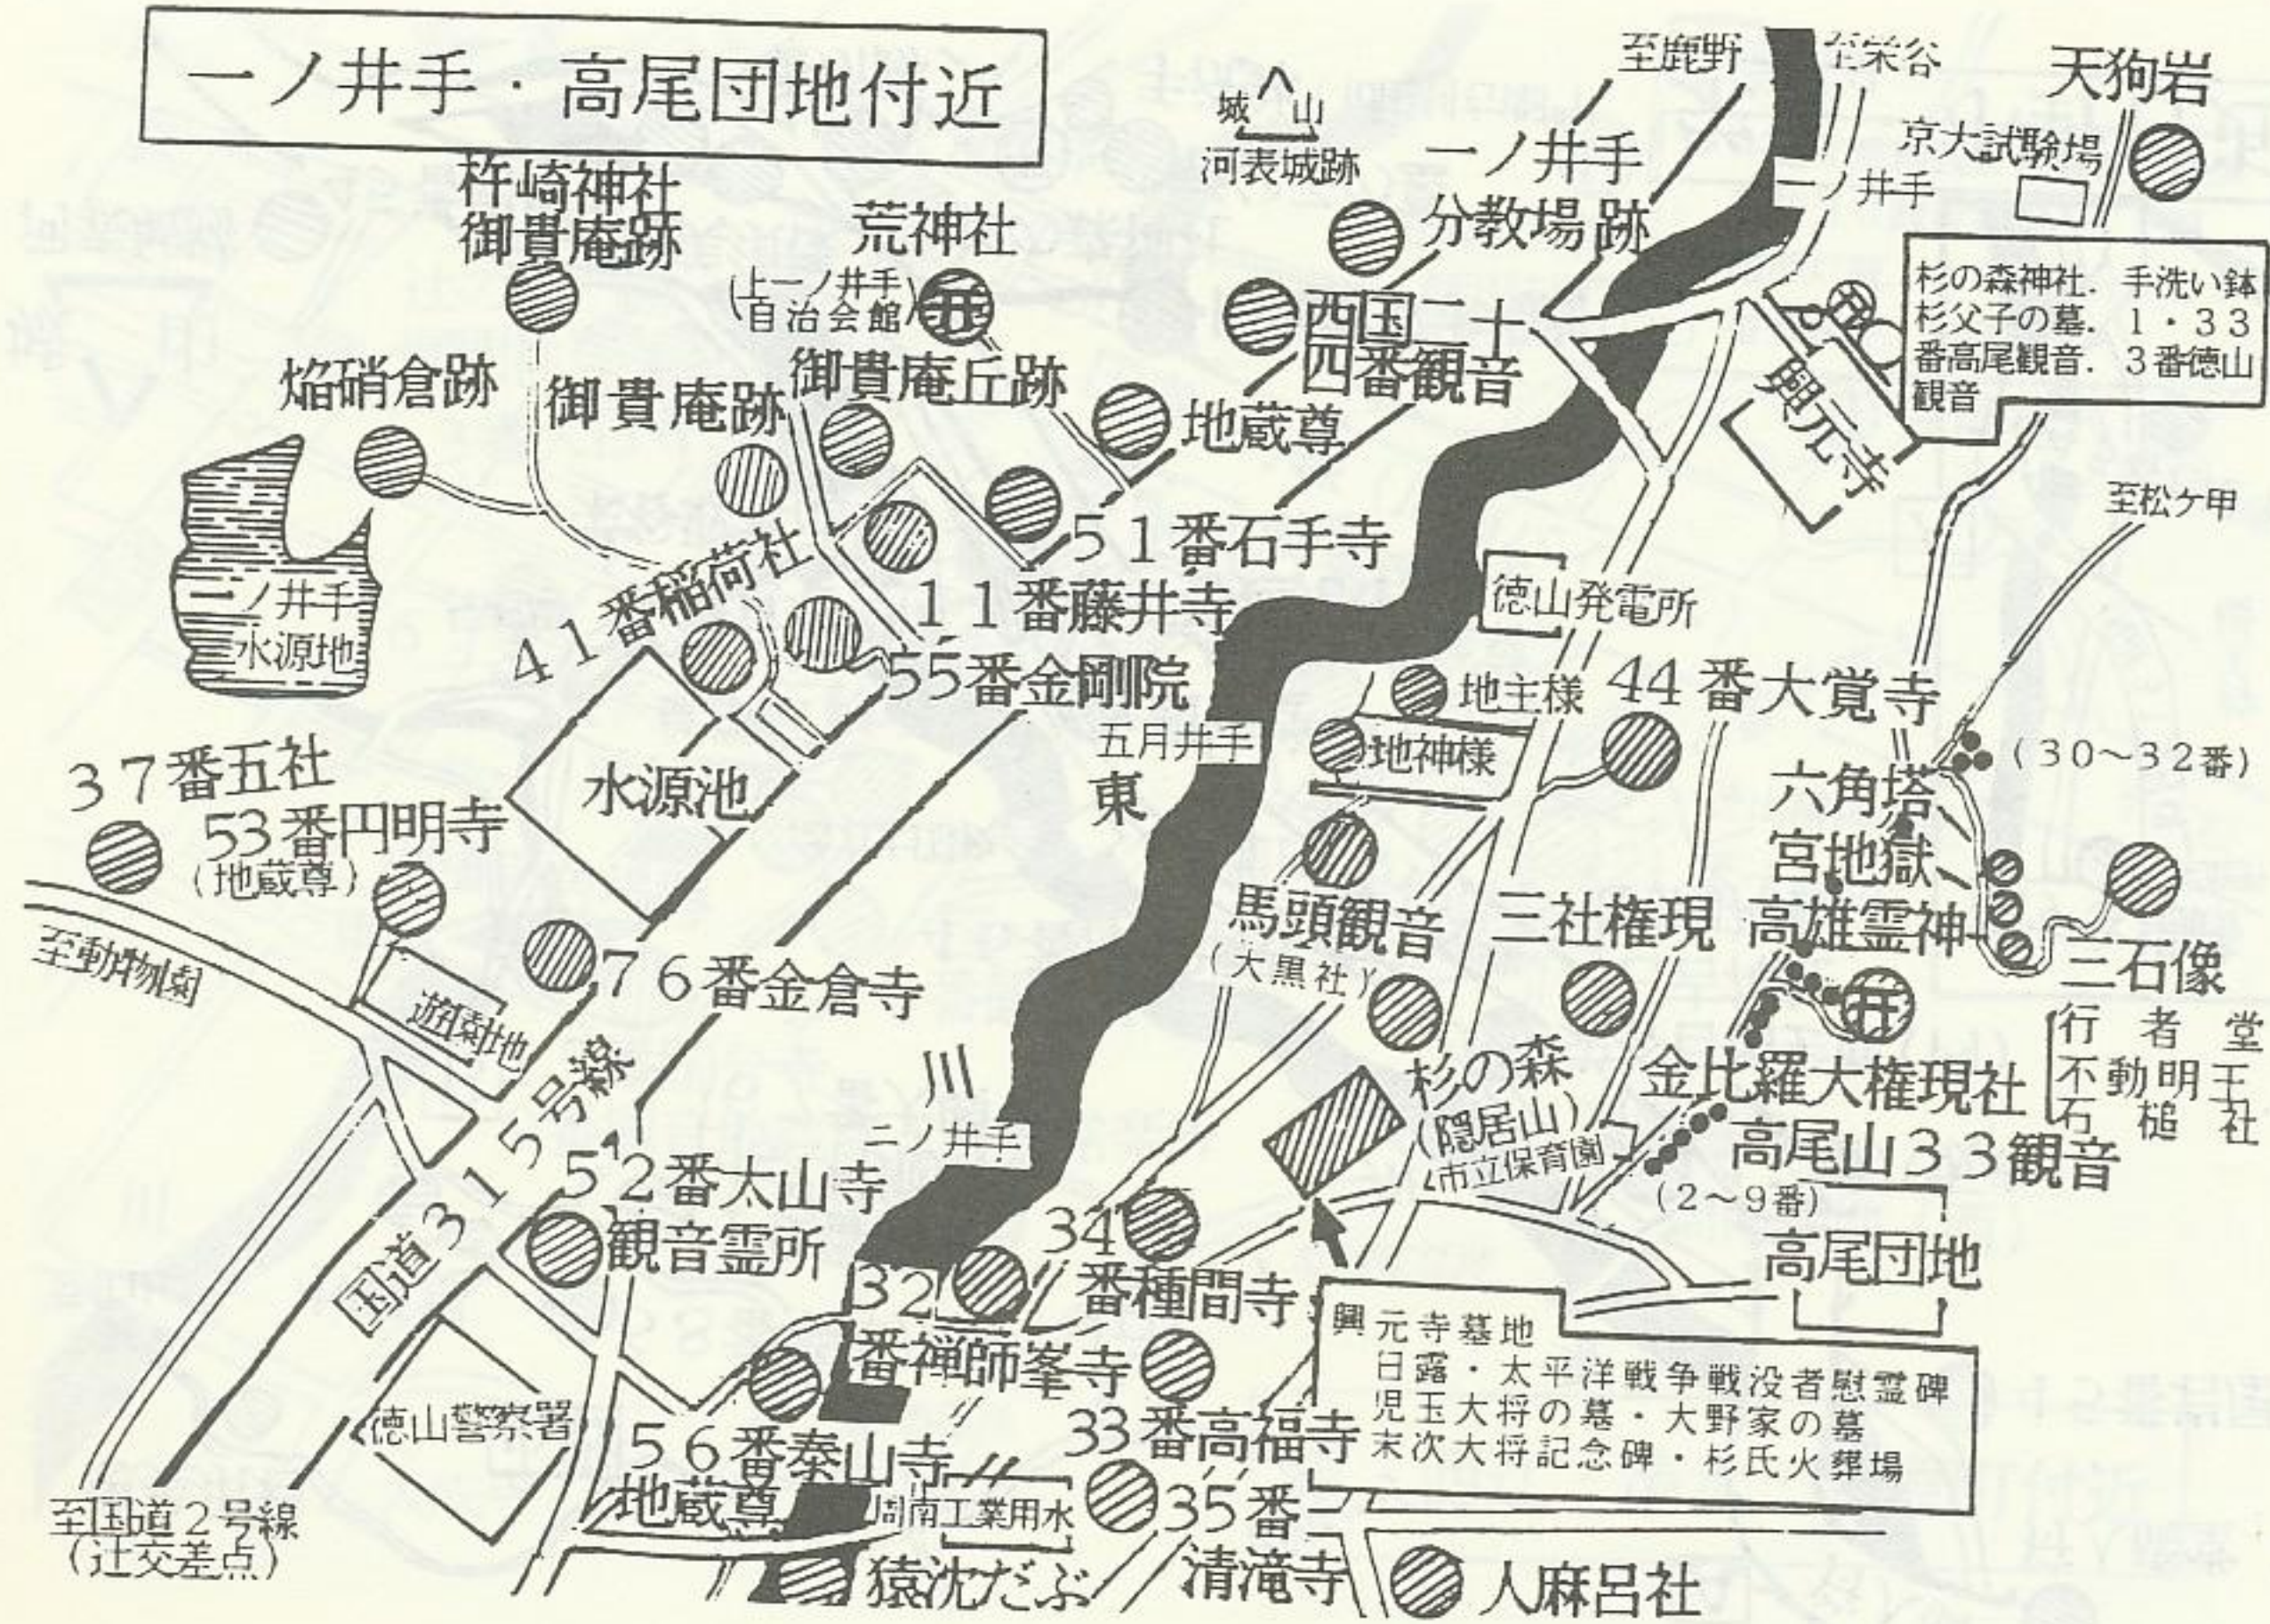

一ノ井手・高尾団地付近

杉の森神社. 手洗い鉢  
杉父子の墓. 1・33  
番高尾観音. 3番徳山  
観音

興元寺墓地  
日露・太平洋戦争戦没者慰霊碑  
児玉大将の墓・大野家の墓  
末次大将記念碑・杉氏火葬場